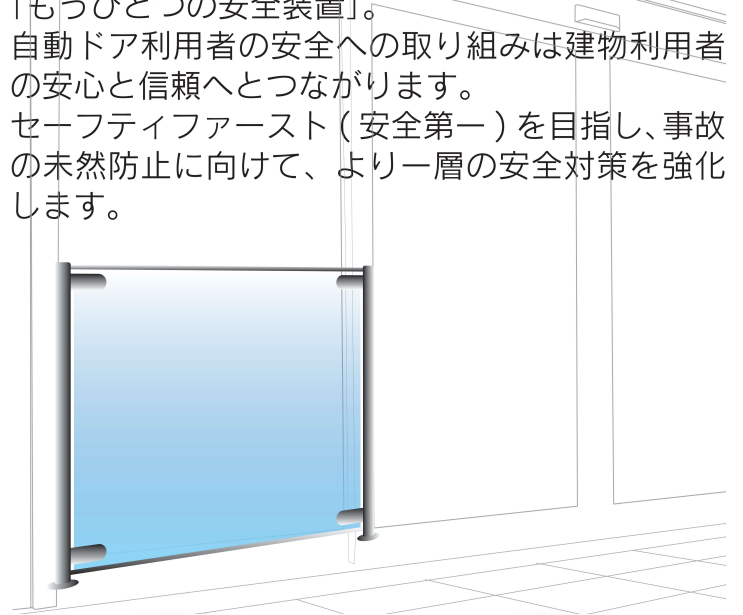

D ディフェンスキング DEFENSE KING

さりげなく安全に
どんな空間にも調和する。

自動ドア防護スクリーン

JIS 安全規格対応

ディフェンスキング DEFENSE KING

自動ドア防護スクリーン

既存の自動ドアにも設置できる防護スクリーン。周辺のイメージを保ちながら戸袋側で利用者のドアの接触を防ぎ、安全環境を高めます。

ステンレスヘアライン仕上げ。
ステンレス焼付仕上げ(オプション)。

自動ドアにもうひとつの安全装置

SAFETY DEVICE FOR AUTOMATIC DOOR

エントランスは建物を利用する全ての方々が利用するエリア。このエントランスの重要な役割を担う自動ドアの周辺では思わぬ事故が発生する場合があります。

この想定外のリスクを回避し、安心・安全・快適に建物をご利用いただきたいとの願いを実現する「もうひとつの安全装置」。

自動ドア利用者の安全への取り組みは建物利用者の安心と信頼へとつながります。

セーフティファースト(安全第一)を目指し、事故の未然防止に向けて、より一層の安全対策を強化します。

足元形状・
下部ブラケット納まり

支柱上部形状・
ガラス上部納まり

- ガラス W 寸法は、700・750.....900・950・1,000(50mm単位)の7種類をご用意いたしております。
- オーダー寸法、特殊納まり、仕上げ変更も可能です。

ご希望のサイズやカラーのオーダーも承ります。お気軽にご相談ください。
※別途費用が必要です。