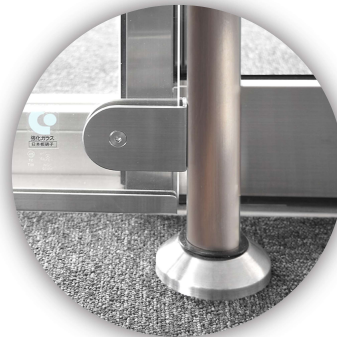

D ディフェンスキング DEFENSE KING

さりげなく安全に
どんな空間にも調和する。

自動ドア防護スクリーン

JIS 安全規格対応

ディフェンスキング DEFENSE KING

自動ドア防護スクリーン

既存の自動ドアにも設置できる防護スクリーン。周辺のイメージを保ちながら戸袋側で利用者のドアの接触を防ぎ、安全環境を高めます。

ステンレスヘアライン仕上げ。
ステンレス焼付仕上げ(オプション)。

自動ドアにもうひとつの安全装置

SAFETY DEVICE FOR AUTOMATIC DOOR

エントランスは建物を利用する全ての方々が利用するエリア。このエントランスの重要な役割を担う自動ドアの周辺では思わぬ事故が発生する場合があります。

この想定外のリスクを回避し、安心・安全・快適に建物をご利用いただきたいとの願いを実現する「もうひとつの安全装置」。

自動ドア利用者の安全への取り組みは建物利用者の安心と信頼へとつながります。

セーフティファースト(安全第一)を目指し、事故の未然防止に向けて、より一層の安全対策を強化します。

足元形状・
下部ブラケット納まり

支柱上部形状・
ガラス上部納まり

- ガラス W 寸法は、700・750.....900・950・1,000(50mm単位)の7種類をご用意いたしております。
- オーダー寸法、特殊納まり、仕上げ変更も可能です。

ご希望のサイズやカラーのオーダーも承ります。お気軽にご相談ください。
※別途費用が必要です。