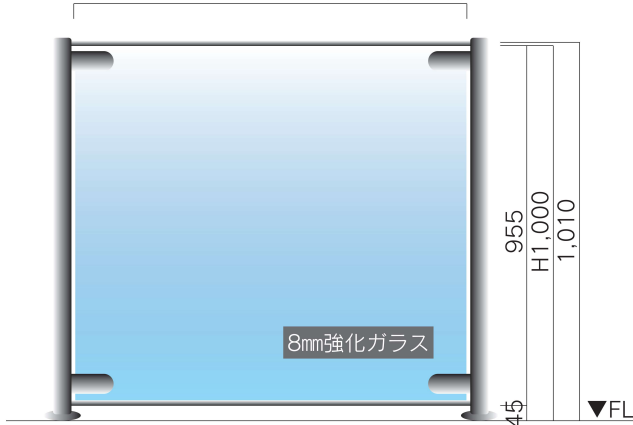

8mm強化ガラスを使用した安全設計。

1mの高さ設計と全面ガラス貼りに
より、二次的事故を防止。

簡単でキレイに納まる足元設計。

規格化により実現したローコスト。

標準図

ガラス W700・750.....900・950・1,000
(50mm単位)

※オプション 12mm強化ガラスをご用意いたしております。

safety-first

セーフティファースト(安全第一)を目指し、事故の未然防止に向けて、より一層の安全対策を強化します。

足元形状・
下部ブラケット納まり

支柱上部形状・
ガラス上部納まり

- ガラス W 寸法は、700・750.....900・950・1,000(50mm単位)の7種類をご用意いたしております。
- オーダー寸法、特殊納まり、仕上げ変更も可能です。

ご希望のサイズやカラーのオーダーも承ります。お気軽にご相談ください。
※別途費用が必要です。