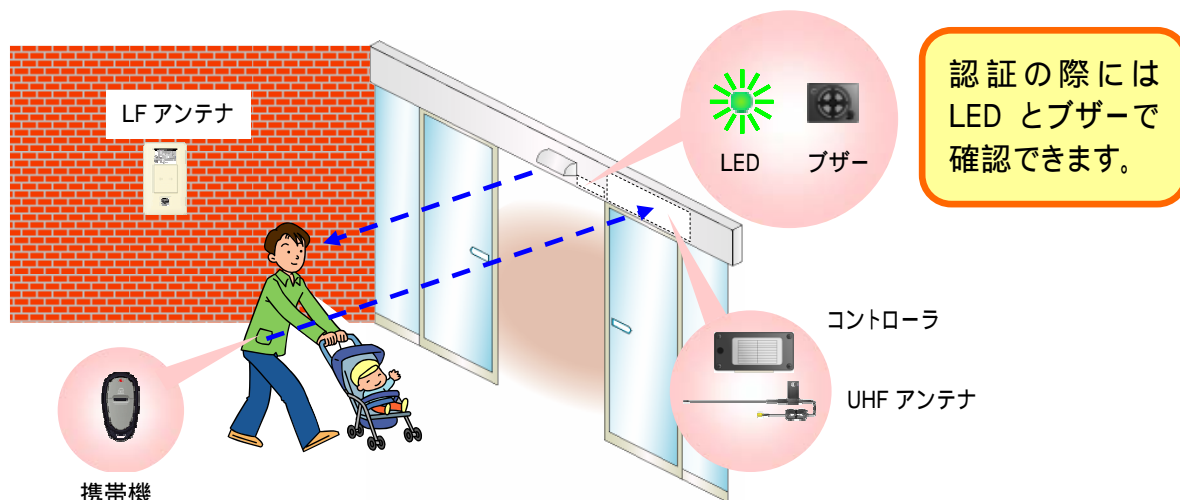

## 業界最高レベル無線認証システム

ナブコシステムは自動ドアにおけるセキュリティ認証システムとして「無線認証システム らく<sup>2</sup>パス」(らくらくパス)を岩崎通信機の持つ技術をベースに共同で企画、商品化し、2011年2月1日より発売した。自動ドア業界で初めての「利用者が音と光で認証を確認できる」、ハンズフリーでの通行が可能な「無線認証システム」です。

業界初の特長

- ・ LF 電波と UHF 電波 (特定小電力) の 2 種類の電波を採用
- ・ 近接給電時を含むあらゆる無線通信での暗号化を実現