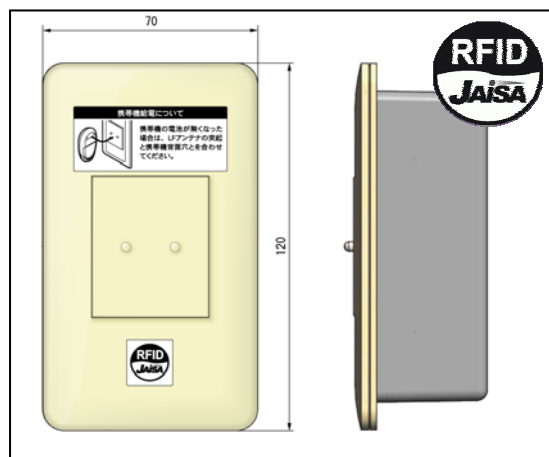

## 業界最高レベル無線認証システム

ナブコシステムは自動ドアにおけるセキュリティ認証システムとして「無線認証システム らく<sup>2</sup>パス」(らくらくパス)を岩崎通信機の持つ技術をベースに共同で企画、商品化し、2011年2月1日より発売した。自動ドア業界で初めての「利用者が音と光で認証を確認できる」、ハンズフリーでの通行が可能な「無線認証システム」です。

業界初の特長

- ・ LF 電波と UHF 電波 (特定小電力) の 2 種類の電波を採用
- ・ 近接給電時を含むあらゆる無線通信での暗号化を実現