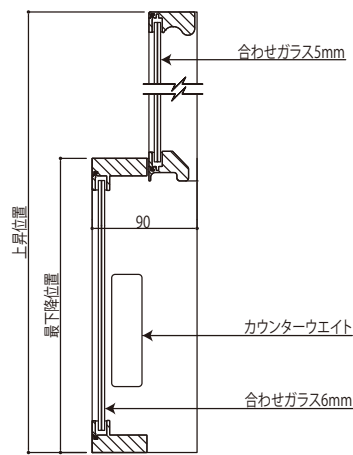

■ 外形図

縦断面

平断面

■ 商品の仕様

商品名		Café au Lä				
本体W (mm)	1基あたり	1,000~2,200			1,000~2,000	
本体H (mm)	最下降位置	800	900	1,000	1,100	1,200
	最上昇位置	1,300	1,500	1,700	1,900	2,100
見込(mm)		90				
ガラス厚	可動部	合わせガラス5mm				
	固定部	合わせガラス6mm				
仕上げ		アルミサテン仕上げ (オプション: RALカラー粉体塗装)				
オプション		任意の高さでのインターバルロック機構 各種取付用ブラケット				

ナブコシステム株式会社
<http://www.nabcosystem.co.jp>

営業本部 〒105-0001 東京都港区虎ノ門1丁目22番15号
TEL. (03) 3593-0181 FAX. (03) 5251-3848

24時間 365日対応 メンテナンス・サポートサービスの
ご連絡は、ナブココールセンター オナブコ ハロー
☎0120-0725-86

製造元 SVALSON AB

●お求め・お問い合わせは下記へご連絡ください。

●お届けいたします製品は、改良などのためカタログと相違する場合がありますので、ご了承ください。
CAT.No.REI 2017.08.03