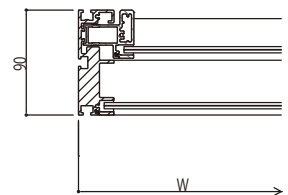

■ 外形図

平断面

■ 商品の仕様

商品名		Café au Lä				
本体W (mm)	1基あたり	1,000~2,200			1,000~2,000	
本体H (mm)	最下降位置	800	900	1,000	1,100	1,200
	最上昇位置	1,300	1,500	1,700	1,900	2,100
見込(mm)		90				
ガラス厚	可動部	合わせガラス5mm				
	固定部	合わせガラス6mm				
仕上げ		アルミサテン仕上げ (オプション: RALカラー粉体塗装)				
オプション		任意の高さでのインターバルロック機構 各種取付用ブラケット				

ナブコシステム株式会社
<http://www.nabcosystem.co.jp>

営業本部 〒105-0001 東京都港区虎ノ門1丁目22番15号
TEL. (03) 3593-0181 FAX. (03) 5251-3848

24時間 365日対応 メンテナンス・サポートサービスの
ご連絡は、ナブココールセンター オナブコ ハロー
☎0120-0725-86

製造元 SVALSON AB

●お求め・お問い合わせは下記へご連絡ください。

●お届けいたします製品は、改良などのためカタログと相違する場合がありますので、ご了承ください。
CAT.No.REI 2017.08.03