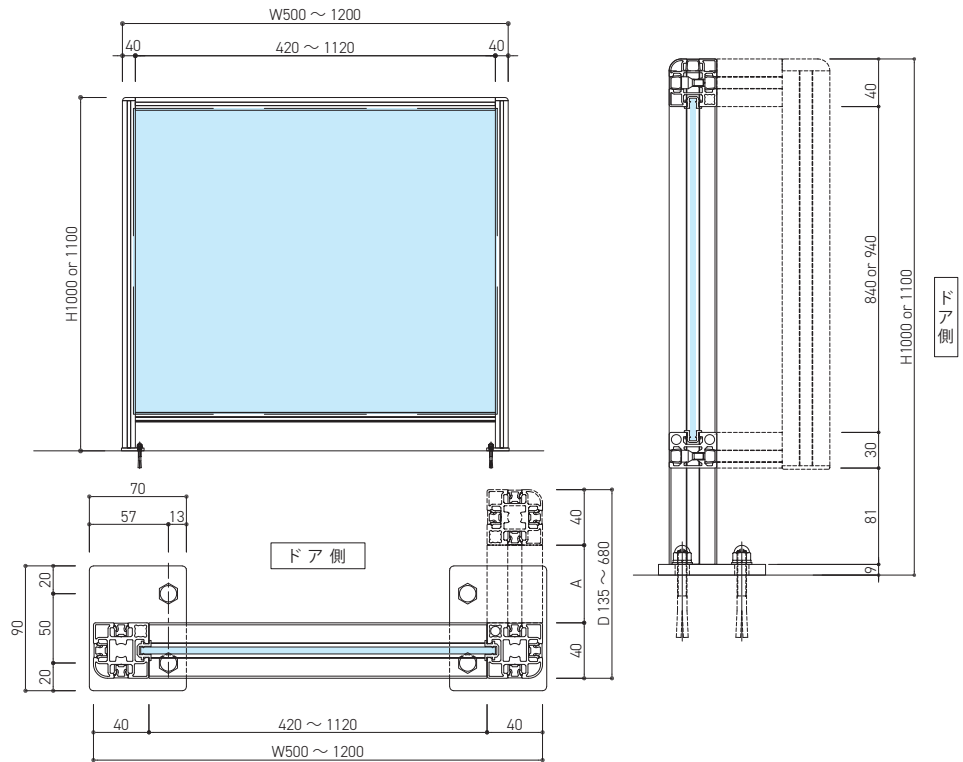

防護柵と自動ドアの引込側間にサイドバリアを付けることで安全性がアップします。

※個別対応となります。詳しくは担当者にお問い合わせください。

2台以上繋げて連柵タイプにできます。引込側が広い自動ドアにも設置可能です。

商品紹介ページはこちらをご覧ください。

セフティウォールEvery

A寸法	
55~100	ガラス・ポリカなし
101~300	ガラス・ポリカ入り
301~600	ガラス・ポリカ入り タテ枠ベースPLT付

セフティウォールEvery R

A寸法	
55~100	ガラス・ポリカなし
101~300	ガラス・ポリカ入り
301~600	ガラス・ポリカ入り タテ枠ベースPLT付

製作可能寸法 (mm)	ポリカーボネート厚	5	
	W: 幅	最小 / 500	最大 / 1,200
	H: 高さ	1,000 または 1,100	
面材	ポリカーボネート (耐擦傷・高耐候)		
フレーム	材質: アルミ 仕上げ: シルバー / ブラック (アルマイト仕上げ)		
設置方法	床置き		
オプション	連柵タイプ / サイドバリア / 透明強化ガラス5mm / フレーム同材溝カバー / 衝突防止マーク		