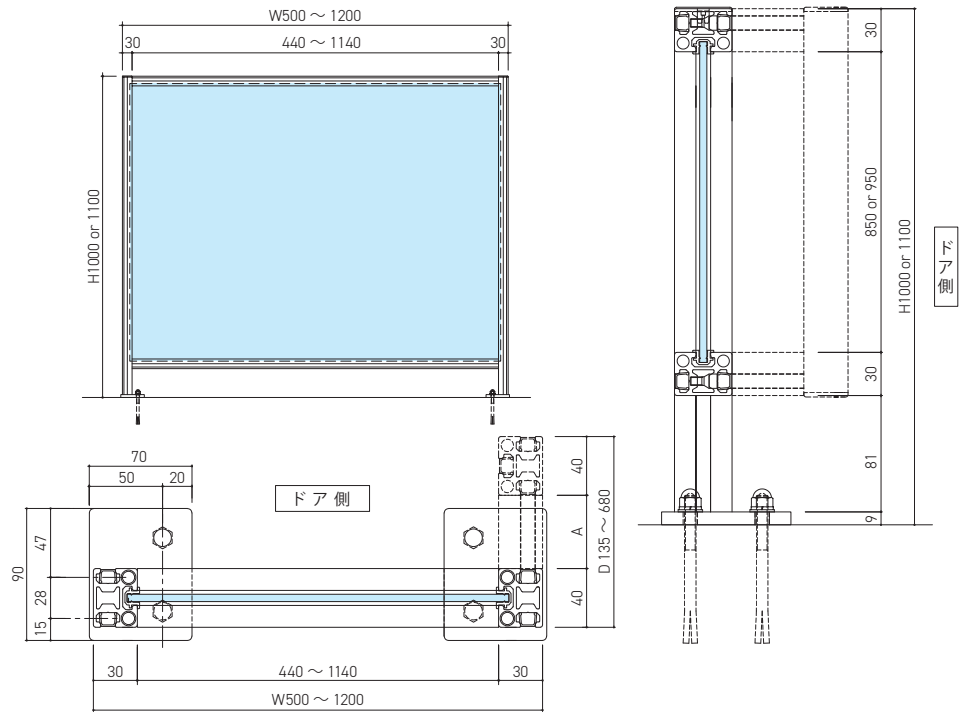

防護柵と自動ドアの引込側間にサイドバリアを付けることで安全性がアップします。

※個別対応となります。詳しくは担当者にお問い合わせください。

2台以上繋げて連柵タイプにできます。引込側が広い自動ドアにも設置可能です。

商品紹介ページはこちらをご覧ください。

セフティウォールEvery

A寸法	
55~100	ガラス・ポリカなし
101~300	ガラス・ポリカ入り
301~600	ガラス・ポリカ入り タテ枠ベースPLT付

セフティウォールEvery R

A寸法	
55~100	ガラス・ポリカなし
101~300	ガラス・ポリカ入り
301~600	ガラス・ポリカ入り タテ枠ベースPLT付

製作可能寸法 (mm)	ポリカーボネート厚	5	
	W: 幅	最小 / 500	最大 / 1,200
	H: 高さ	1,000 または 1,100	
面材	ポリカーボネート (耐擦傷・高耐候)		
フレーム	材質: アルミ 仕上げ: シルバー / ブラック (アルマイト仕上げ)		
設置方法	床置き		
オプション	連柵タイプ / サイドバリア / 透明強化ガラス5mm / フレーム同材溝カバー / 衝突防止マーク		