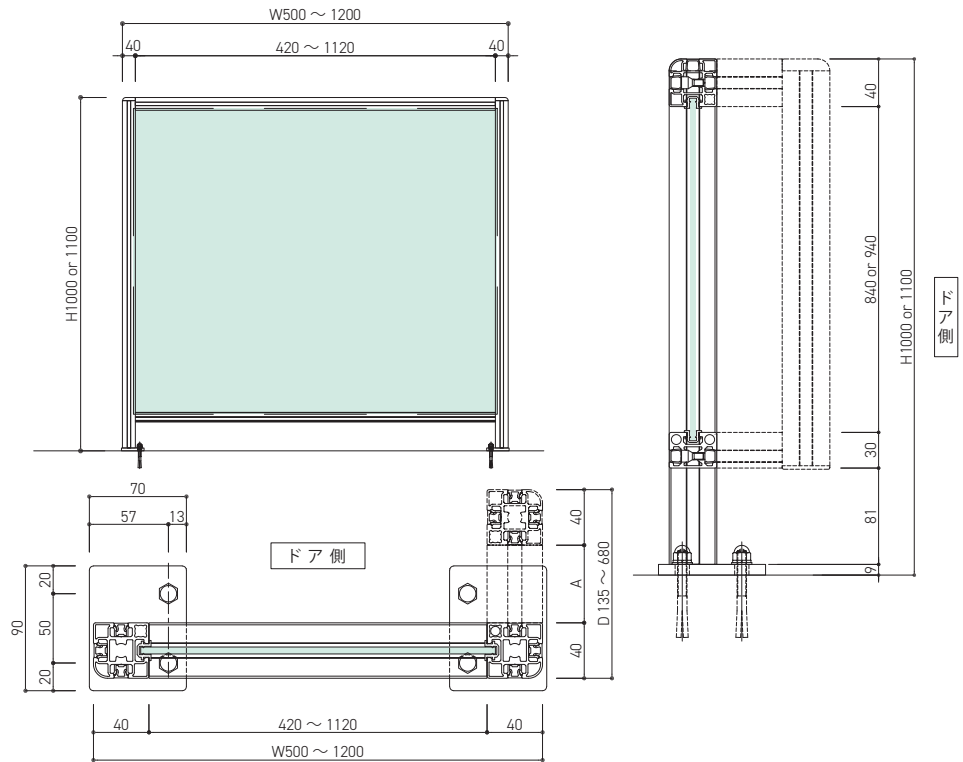

防護柵と自動ドアの引込側間にサイドバリアを付けることで安全性がアップします。

※個別対応となります。詳しくは担当者にお問い合わせください。

2台以上繋げて連柵タイプにできます。引込側が広い自動ドアにも設置可能です。

商品紹介ページはこちらをご覧ください。

## セフティウォールEvery

A寸法	
55~100	ガラス・ポリカなし
101~300	ガラス・ポリカ入り
301~600	ガラス・ポリカ入り タテ枠ベースPLT付

## セフティウォールEvery R

A寸法	
55~100	ガラス・ポリカなし
101~300	ガラス・ポリカ入り
301~600	ガラス・ポリカ入り タテ枠ベースPLT付

製作可能寸法 (mm)	ポリカーボネート厚	5	
	W：幅	最小 / 500	最大 / 1,200
	H：高さ	1,000 または 1,100	
面材	ポリカーボネート (耐擦傷・高耐候)		
フレーム	材質：アルミ 仕上げ：シルバー / ブラック (アルマイト仕上げ)		
設置方法	床置き		
オプション	連柵タイプ / サイドバリア / 透明強化ガラス5mm / 衝突防止マーク		