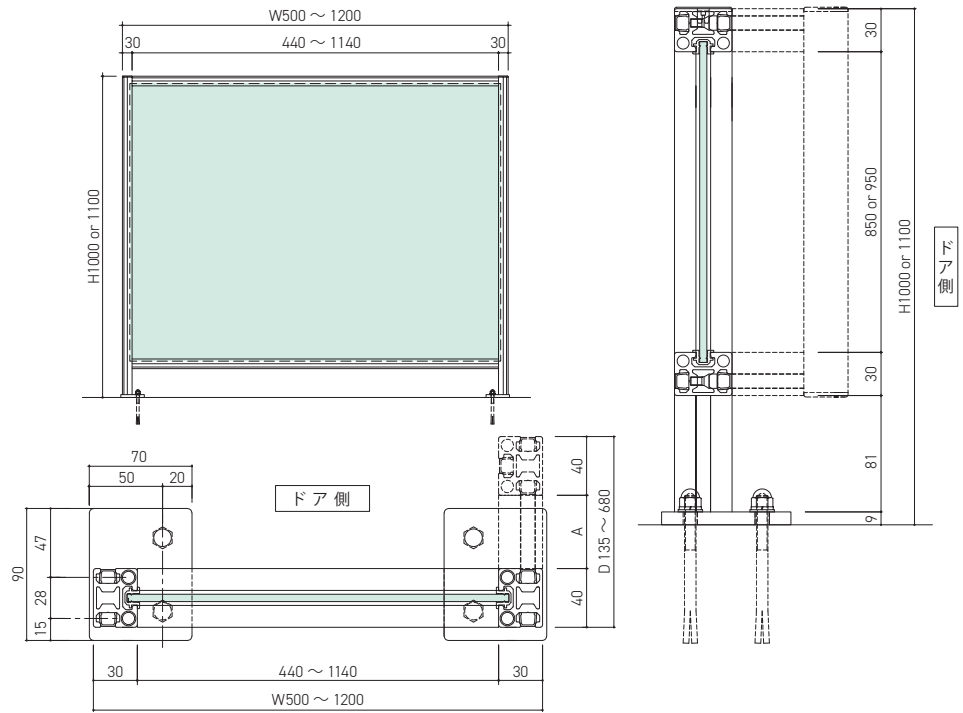

防護柵と自動ドアの引込側間にサイドバリアを付けることで安全性がアップします。

※個別対応となります。詳しくは担当者にお問い合わせください。

2台以上繋げて連柵タイプにできます。引込側が広い自動ドアにも設置可能です。

商品紹介ページはこちらをご覧ください。

## セフティウォールEvery

A寸法	
55~100	ガラス・ポリカなし
101~300	ガラス・ポリカ入り
301~600	ガラス・ポリカ入り タテ枠ベースPLT付

## セフティウォールEvery R

A寸法	
55~100	ガラス・ポリカなし
101~300	ガラス・ポリカ入り
301~600	ガラス・ポリカ入り タテ枠ベースPLT付

製作可能寸法 (mm)	ポリカーボネート厚	5	
	W：幅	最小 / 500	最大 / 1,200
	H：高さ	1,000 または 1,100	
面材	ポリカーボネート (耐擦傷・高耐候)		
フレーム	材質：アルミ 仕上げ：シルバー / ブラック (アルマイト仕上げ)		
設置方法	床置き		
オプション	連柵タイプ / サイドバリア / 透明強化ガラス5mm / 衝突防止マーク		