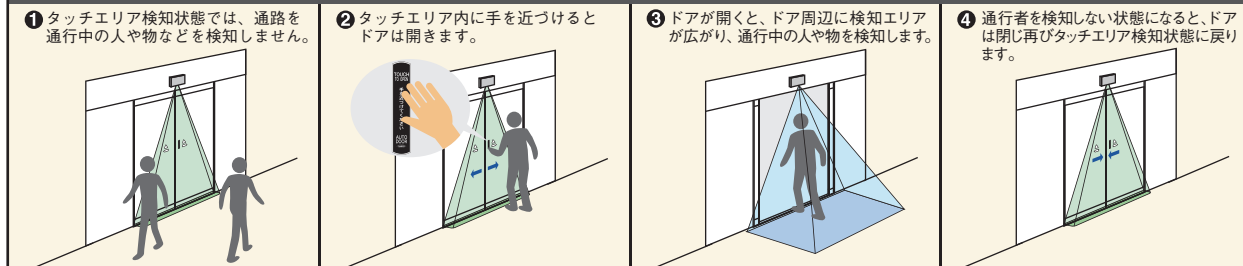

エントランスをより美しくするフラットデザインの高性能反射センサー

■検知エリア図

● 検知エリアサイズ表

(奥行きエリア設定:5列 幅エリア設定:左右6列 幅方向調整ノブ:標準) (単位:mm)

大外時(角度調整レバー:+15°)							最内時(角度調整レバー:0°)						
取付高さ	2.0m	2.2m	2.5m	3.0m	3.5m	4.0m	取付高さ	2.0m	2.2m	2.5m	3.0m	3.5m	4.0m
W1	2,590	2,850	3,230	3,880	4,530	5,180	W1	2,180	2,400	2,720	3,270	3,810	4,360
W2	2,450	2,700	3,060	3,680	4,290	4,900	W2	2,360	2,600	2,950	3,540	4,130	4,720
L1	1,860	2,050	2,330	2,790	3,260	3,720	L1	1,130	1,250	1,420	1,700	1,980	2,260
L2	100	100	100	100	100	100	L2*	-500	-550	-620	-750	-870	-1,000

*値が「-」(マイナス)の場合は、センサー直下よりドア側にエリアがあることを示します。

異型ドア対応機能 検知エリア説明

非接触タッチセンサー機能 動作説明

⚠ 照射した不可視光線の反射による、疑似的な非接触タッチセンサー機能となります。そのため、機械式タッチスイッチと異なり、タッチ操作銘板周辺以外でも検出することがあります。

■ecoモードについて

ecoモードは、ドアに近づく物体にはドアを開け、ドアから遠ざかる物体には早いタイミングでドアを閉じる機能です。人が通ったときドアが開いている時間が短くなるため、風や埃の流入を減らしたり、冷暖房の効きを高める効果があります。