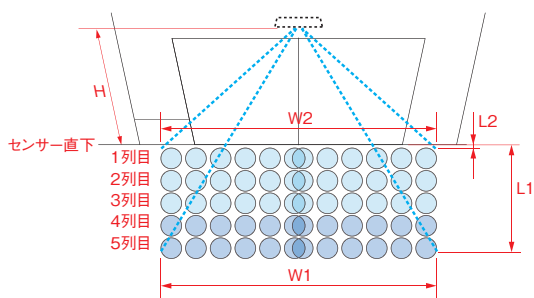

SSP-N52

SSP-N52 スーパーセンサー 

エントランスをより美しくする
フラットデザインの高性能反射センサー

特 長

- 1 フラットなデザインの無目内蔵型で、エントランスの美観を損ないません。
- 2 従来型センサー*から小型化を実現、意匠性がさらに向上しました。
また、交換用セットの使用により、従来型との取付互換もごさいます。

※従来型センサー:SSP-N42

SSP-N52

SSP-N52 スーパーセンサー

エントランスをより美しくするフラットデザインの高性能反射センサー

■検知エリア図

● 検知エリアサイズ表

(奥行きエリア設定:5列 幅エリア設定:左右6列 幅方向調整ノブ:標準) (単位:mm)

大外時(角度調整レバー:+15°)							最内時(角度調整レバー:0°)						
取付高さ	2.0m	2.2m	2.5m	3.0m	3.5m	4.0m	取付高さ	2.0m	2.2m	2.5m	3.0m	3.5m	4.0m
W1	2,590	2,850	3,230	3,880	4,530	5,180	W1	2,180	2,400	2,720	3,270	3,810	4,360
W2	2,450	2,700	3,060	3,680	4,290	4,900	W2	2,360	2,600	2,950	3,540	4,130	4,720
L1	1,860	2,050	2,330	2,790	3,260	3,720	L1	1,130	1,250	1,420	1,700	1,980	2,260
L2	100	100	100	100	100	100	L2*	-500	-550	-620	-750	-870	-1,000

*値が「-」(マイナス)の場合は、センサー直下よりドア側にエリアがあることを示します。

異型ドア対応機能 検知エリア説明

非接触タッチセンサー機能 動作説明

⚠ 照射した不可視光線の反射による、疑似的な非接触タッチセンサー機能となります。そのため、機械式タッチスイッチと異なり、タッチ操作銘板周辺以外でも検出することがあります。

■ecoモードについて

ecoモードは、ドアに近づく物体にはドアを開け、ドアから遠ざかる物体には早いタイミングでドアを閉じる機能です。人が通ったときドアが開いている時間が短くなるため、風や埃の流入を減らしたり、冷暖房の効きを高める効果があります。

■外形寸法図

● 納まり外形図 (単位:mm)

本体質量:310g

■仕様

商品名称	SSP-N52 スーパーセンサー NET
検知特性	動体・静止体検知(近赤外線反射式)
取付高さ	2.0~4.0m(光線タッチ 2.0~3.0m)
電源・消費電流	DC12V・100mA以下
出力信号定格	NET専用出力
備考	ecoモード機能、異型ドア対応機能 非接触タッチセンサー機能 マイコン制御の自己診断機能
オプション	補助パネル