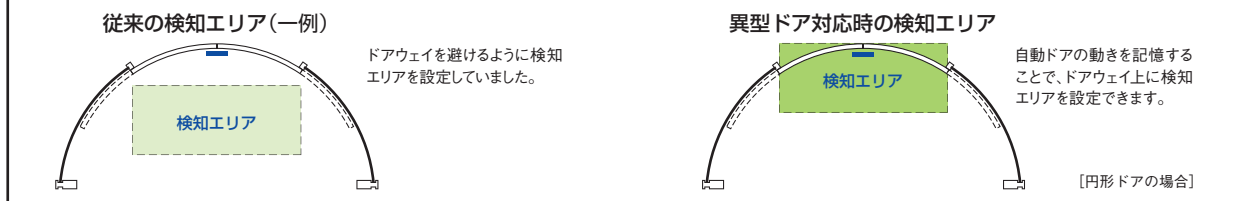

エントランスをより美しくするフラットデザインの高性能反射センサー

■検知エリア図

● 検知エリアサイズ表

(奥行きエリア設定:5列 幅エリア設定:左右6列 幅方向調整ノブ:標準) (単位:mm)

大外時(角度調整レバー:+15°)							最内時(角度調整レバー:0°)						
取付高さ	2.0m	2.2m	2.5m	3.0m	3.5m	4.0m	取付高さ	2.0m	2.2m	2.5m	3.0m	3.5m	4.0m
W1	2,590	2,850	3,230	3,880	4,530	5,180	W1	2,180	2,400	2,720	3,270	3,810	4,360
W2	2,450	2,700	3,060	3,680	4,290	4,900	W2	2,360	2,600	2,950	3,540	4,130	4,720
L1	1,860	2,050	2,330	2,790	3,260	3,720	L1	1,130	1,250	1,420	1,700	1,980	2,260
L2	100	100	100	100	100	100	L2*	-500	-550	-620	-750	-870	-1,000

*値が「-」(マイナス)の場合は、センサー直下よりドア側にエリアがあることを示します。

異型ドア対応機能 検知エリア説明

非接触タッチセンサー機能 動作説明

⚠ 照射した不可視光線の反射による、疑似的な非接触タッチセンサー機能となります。そのため、機械式タッチスイッチと異なり、タッチ操作銘板周辺以外でも検出することがあります。

■ecoモードについて

ecoモードは、ドアに近づく物体にはドアを開け、ドアから遠ざかる物体には早いタイミングでドアを閉じる機能です。人が通ったときドアが開いている時間が短くなるため、風や埃の流入を減らしたり、冷暖房の効きを高める効果があります。