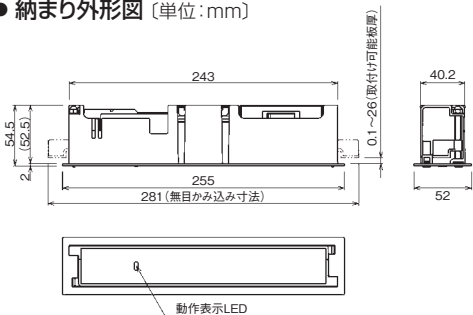

エントランスをより美しくするフラットデザインの高性能反射センサー

■検知エリア図

● 検知エリアサイズ表

(奥行きエリア設定:5列 幅エリア設定:左右6列 幅方向調整ノブ:標準) (単位:mm)

大外時(角度調整レバー:+15°)							最内時(角度調整レバー:0°)						
取付高さ	2.0m	2.2m	2.5m	3.0m	3.5m	4.0m	取付高さ	2.0m	2.2m	2.5m	3.0m	3.5m	4.0m
W1	2,590	2,850	3,230	3,880	4,530	5,180	W1	2,180	2,400	2,720	3,270	3,810	4,360
W2	2,450	2,700	3,060	3,680	4,290	4,900	W2	2,360	2,600	2,950	3,540	4,130	4,720
L1	1,860	2,050	2,330	2,790	3,260	3,720	L1	1,130	1,250	1,420	1,700	1,980	2,260
L2	100	100	100	100	100	100	L2*	-500	-550	-620	-750	-870	-1,000

■外形寸法図

● 納まり外形図 (単位:mm)

本体質量:310g

■仕様

商品名称	SSP-N52 スーパーセンサー NET
検知特性	動体・静止体検知(近赤外線反射式)
取付高さ	2.0~4.0m(光線タッチ 2.0~3.0m)
電源・消費電流	DC12V・100mA以下
出力信号定格	NET専用出力
備考	ecoモード機能、異型ドア対応機能 非接触タッチセンサー機能 マイコン制御の自己診断機能
オプション	補助パネル