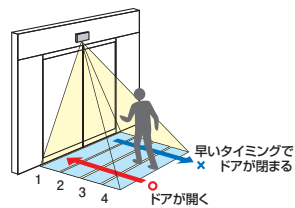

エントランスをより美しくするフラットデザインの高性能反射センサー

■検知エリア図

● 検知エリアサイズ表

(奥行きエリア設定:5列 幅エリア設定:左右6列 幅方向調整ノブ:標準) (単位:mm)

大外時(角度調整レバー:+15°)							最内時(角度調整レバー:0°)						
取付高さ	2.0m	2.2m	2.5m	3.0m	3.5m	4.0m	取付高さ	2.0m	2.2m	2.5m	3.0m	3.5m	4.0m
W1	2,590	2,850	3,230	3,880	4,530	5,180	W1	2,180	2,400	2,720	3,270	3,810	4,360
W2	2,450	2,700	3,060	3,680	4,290	4,900	W2	2,360	2,600	2,950	3,540	4,130	4,720
L1	1,860	2,050	2,330	2,790	3,260	3,720	L1	1,130	1,250	1,420	1,700	1,980	2,260
L2	100	100	100	100	100	100	L2*	-500	-550	-620	-750	-870	-1,000

*値が「-」(マイナス)の場合は、センサー直下よりドア側にエリアがあることを示します。

異型ドア対応機能 検知エリア説明

非接触タッチセンサー機能 動作説明

⚠ 照射した不可視光線の反射による、疑似的な非接触タッチセンサー機能となります。そのため、機械式タッチスイッチと異なり、タッチ操作銘板周辺以外でも検出することがあります。

■ecoモードについて

ecoモードは、ドアに近づく物体にはドアを開け、ドアから遠ざかる物体には早いタイミングでドアを閉じる機能です。人が通ったときドアが開いている時間が短くなるため、風や埃の流入を減らしたり、冷暖房の効きを高める効果があります。

■外形寸法図

● 納まり外形図 (単位:mm)

本体質量:310g

■仕様

商品名称	SSP-N52 スーパーセンサー NET
検知特性	動体・静止体検知(近赤外線反射式)
取付高さ	2.0~4.0m(光線タッチ 2.0~3.0m)
電源・消費電流	DC12V・100mA以下
出力信号定格	NET専用出力
備考	ecoモード機能、異型ドア対応機能 非接触タッチセンサー機能 マイコン制御の自己診断機能
オプション	補助パネル